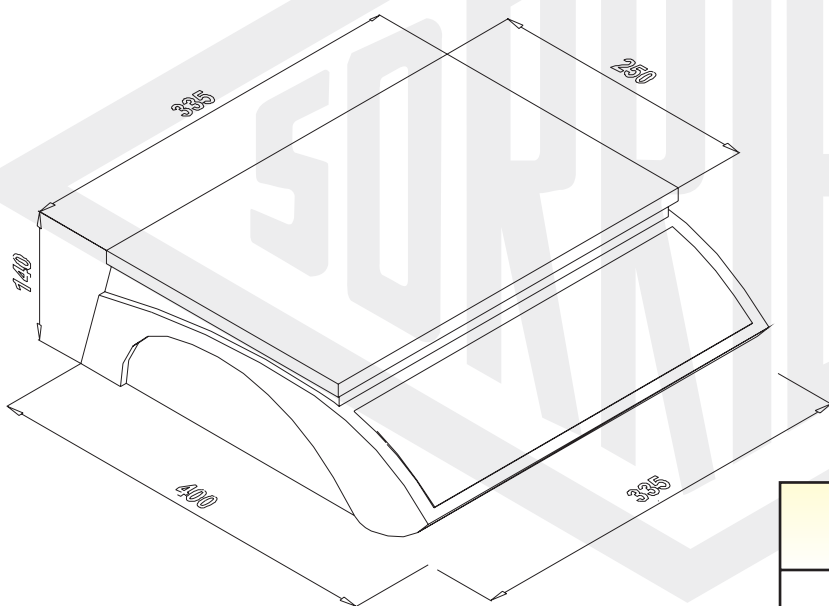

Características generales

- ✓ Alimentación externa.
- ✓ Display de leds con indicación de peso y tara.
- ✓ Indicadores de tara, fijación de tara y peso bruto.
- ✓ 14 fondos de escala, (3000 divisiones en todos los casos).
- ✓ 6 teclas de función.
- ✓ Tara, tara sustractiva consecutiva y bloqueo de tara.
- ✓ Visualización del peso bruto.
- ✓ Adquisición manual del cero.
- ✓ Acumulación de peso.
- ✓ Visualización de peso neto total acumulado.
- ✓ Adaptador RS-232C opcional para enlace a PC o registradora.
- ✓ Generación de ticket en impresora con conexión al adaptador RS-232C opcional.

Dimensiones y Capacidades

- ✓ Dimensiones en milímetros.

FUERZA	FRACCIÓN
3 Kg	1 g (no CEE)
6 Kg	2 g
15 Kg	5 g
30 Kg	10 g

Opciones

- ✓ Plato hondo.
- ✓ Visor elevado y doble visor elevado.
- ✓ Salida RS-232.

CAT.66 - Rev.02 - Nov.04

Miembro de la Asociación
Española de Coordinación
de la Industria del Pesaje

Aecip

Registro de Control Metroológico:

10-M-007-R

Sorribes
B A S C U L A S

C/ Alcalde Fatás, 8-10 / Apto. Correos 39
50410 Cuarte de Huerva. Zaragoza
Tel: 976 503 398 - 976 503 298
Fax: 976 504 862
e-mail: sorribes@sorribes.com
<http://www.sorribes.com>