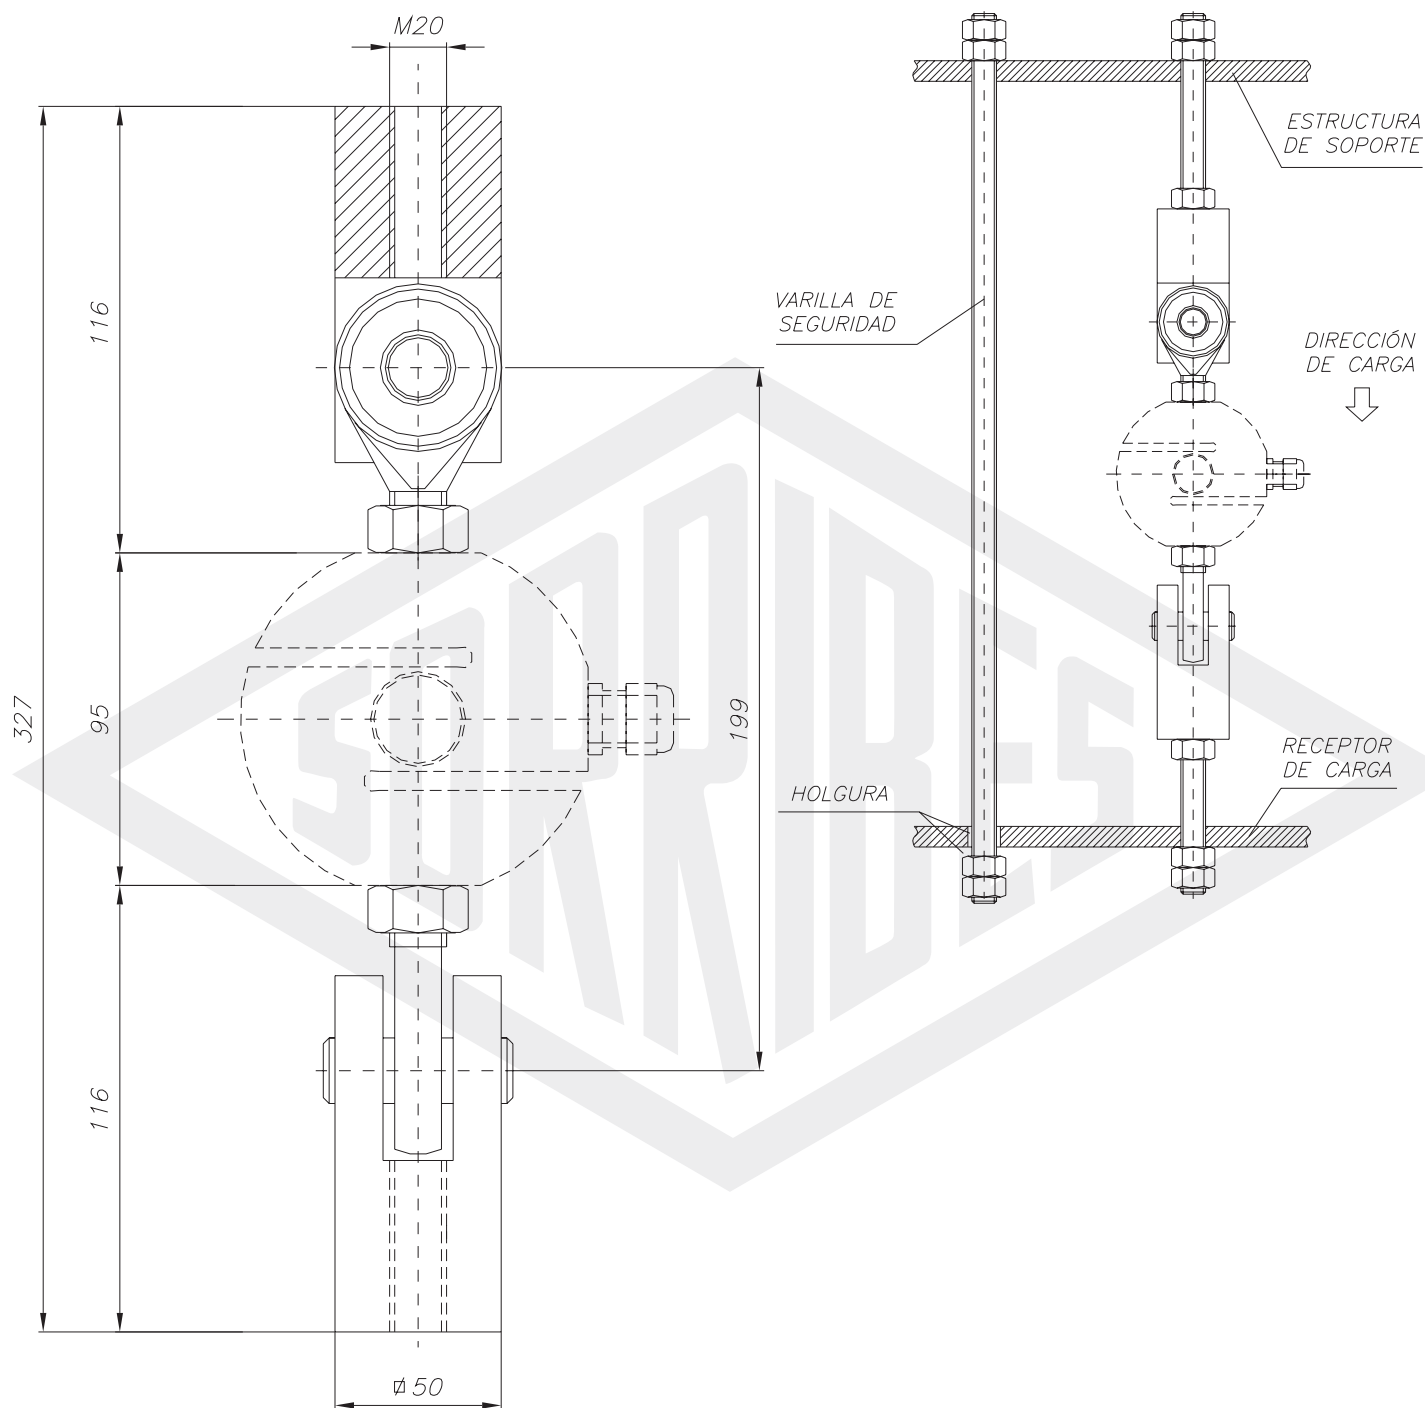

Célula de carga Mod. 650

*Desde 1914
al servicio del mundo del pesaje.*

Dimensiones célula carga Mod. 650 de carga nominal 2000 kg.

Medidas expresadas en milímetros.

Miembro de la Asociación Española de Coordinación de la Industria del Pesaje