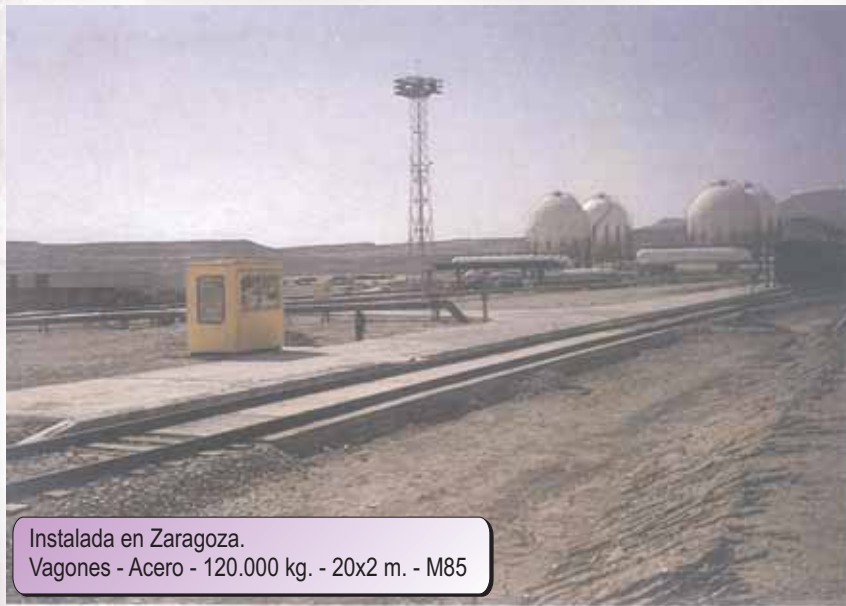

Instalaciones básculas M85

Instalada en Zaragoza.
Vagones - Acero - 120.000 kg. - 20x2 m. - M85

*Desde 1914
al servicio del mundo del pesaje.*

Fotos Instalaciones

Vagones - Acero - 100.000 kg. - 20x2 m. - M85

FERTIBERIA, S.A. - Pgno. "El Segre", (Lérida)

Vagones - Acero - 100.000 kg. - 20x2 m. - M85

FERTIBERIA, S.A. - Pancorbo, (Burgos)